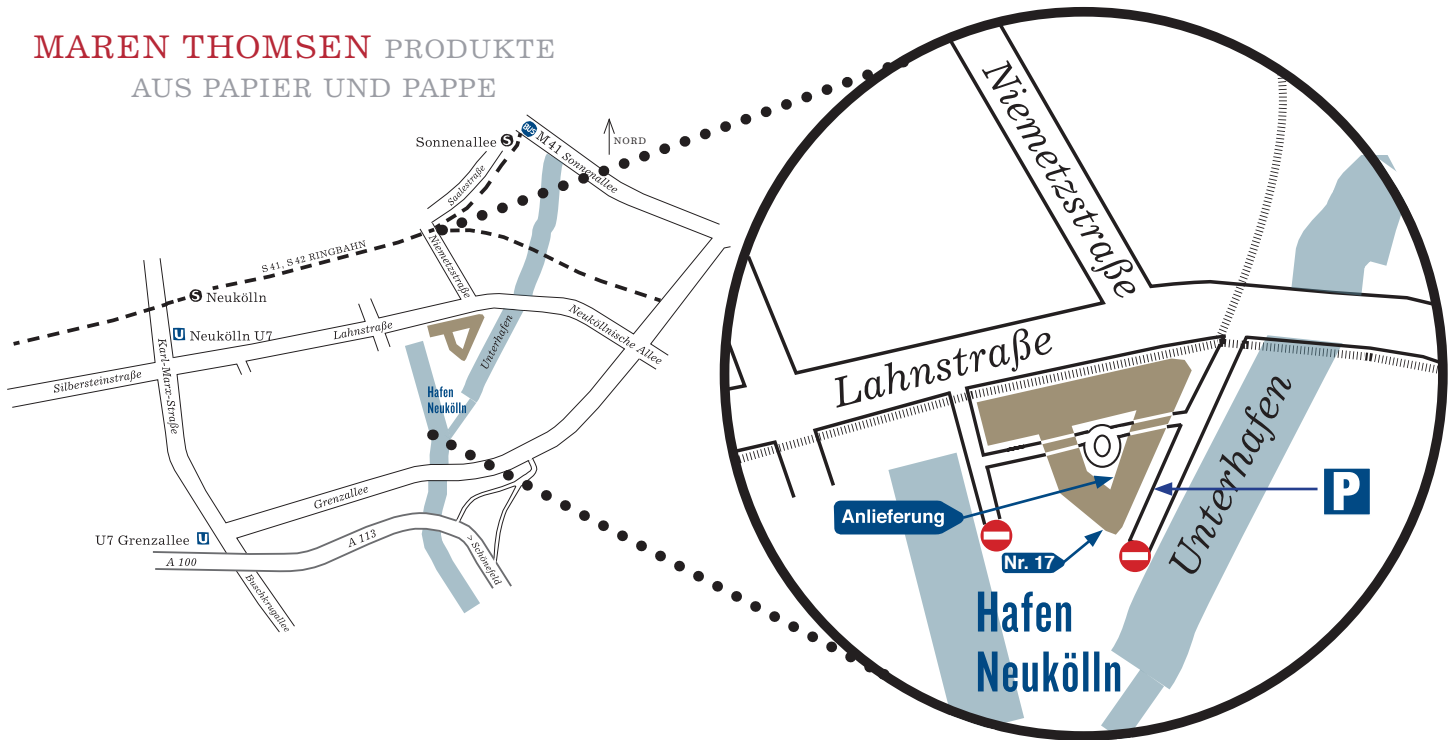

# Anfahrtsplan

MAREN THOMSEN PRODUKTE  
AUS PAPIER UND PAPPE

Maren Thomsen GmbH Lahnstraße 11-23 12055 Berlin  
Tel. +49 (0) 30-88 720 77-0 info@marenthomsen.de www.marenthomsen.de

Anfahrtsbeschreibung für Kunden und Besucher:

An der Kreuzung Niemetz-/Ecke Lahnstraße fahren bzw. gehen Sie bitte über den Bahnübergang (ohne Schranke) in die Privatstraße. Auf der linken Seite sehen Sie das Gebäude „Werkstatt am Hafen“. Im rechten Gebäude befinden sich unsere Räumlichkeiten. Sie fahren bzw. gehen geradeaus auf die Firma TSR Recycling (Schrottplatz) zu. Am Ende des Gebäudes gehen Sie bitte nach rechts und nehmen den Eingang mit der Hausnummer 17. Sie finden uns in der 4. Etage, natürlich mit Fahrstuhl.

Für die Anreise mit dem PKW: Hinter der Hofeinfahrt des Gebäudes befinden sich rechter Hand drei firmeneigene Parkplätze, die Ihnen zur Verfügung stehen.

Wir freuen uns auf Ihren Besuch.

Anfahrtsbeschreibung für Lieferanten:

Sie nehmen vorzugsweise die Einfahrt Lahnstraße 23/24. Halten Sie sich links und unterqueren Sie das Glasgebäude zum Innenhof. Geradezu, zwischen den Räumlichkeiten der Firma CEWA 2001, befindet sich ein Lastenaufzug mit der Gegensprechanlage zur Warenannahme und Warenausgabe unserer Produktionsabteilung.