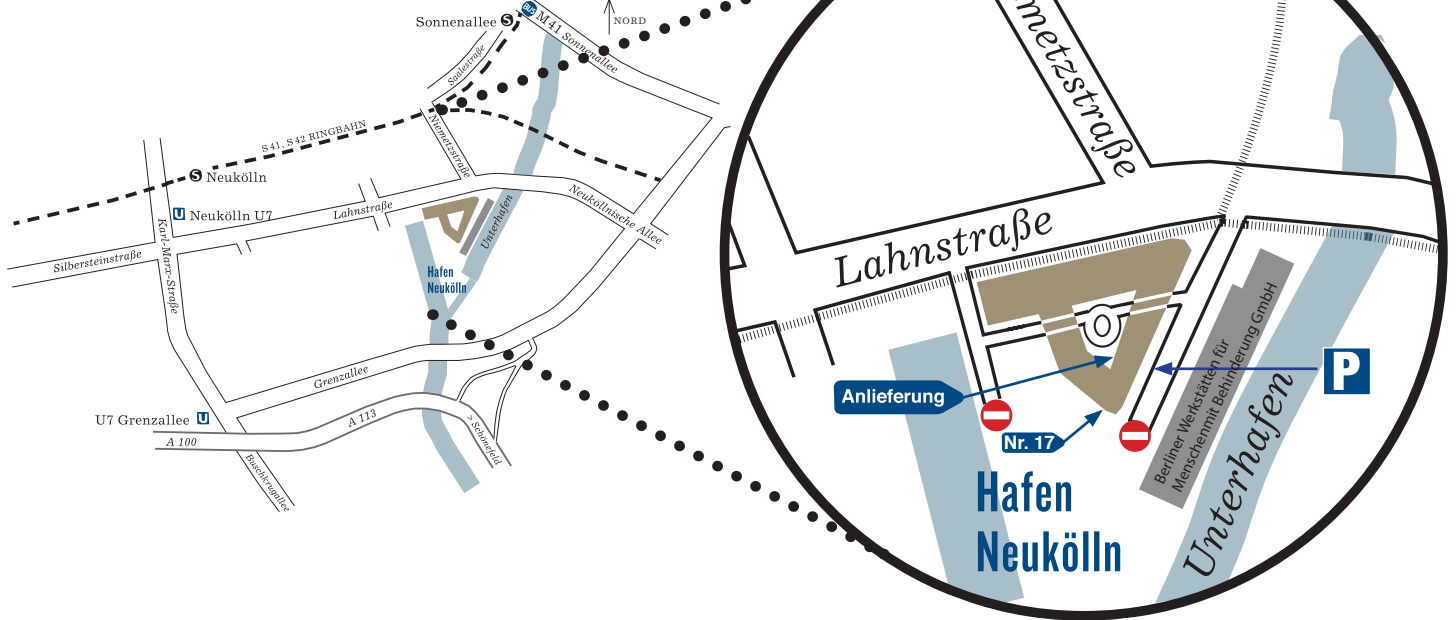

Anfahrtsplan

MAREN THOMSEN PRODUKTE
AUS PAPIER UND PAPPE

Maren Thomsen GmbH Lahnstraße 11-23 12055 Berlin
Tel. +49 (0) 30-88 720 77-0 info@marenthomsen.de www.marenthomsen.de

Anfahrtsbeschreibung für Kunden und Besucher:

An der Kreuzung Niemetz-/Ecke Lahnstraße fahren bzw. gehen Sie bitte über den Bahnübergang (ohne Schranke) in die Privatstraße. Auf der linken Seite sehen Sie das Gebäude „Werkstatt am Hafen“. Im rechten Gebäude befinden sich unsere Räumlichkeiten. Sie fahren bzw. gehen geradeaus auf die Firma TSR Recycling (Schrottplatz) zu. Am Ende des Gebäudes gehen Sie bitte nach rechts und nehmen den Eingang mit der Hausnummer 17. Sie finden uns in der 4. Etage, natürlich mit Fahrstuhl.

Für die Anreise mit dem PKW: Hinter der Hofeinfahrt des Gebäudes befinden sich rechter Hand drei firmeneigene Parkplätze, die Ihnen zur Verfügung stehen.

Wir freuen uns auf Ihren Besuch.

Anfahrtsbeschreibung für Lieferanten:

Sie nehmen vorzugsweise die Einfahrt Lahnstraße 23/24. Halten Sie sich links und unterqueren Sie das Glasgebäude zum Innenhof. Geradezu, zwischen den Räumlichkeiten der Firma CEWA 2001, befindet sich ein Lastenaufzug mit der Gegensprechanlage zur Warenannahme und Warenausgabe unserer Produktionsabteilung.